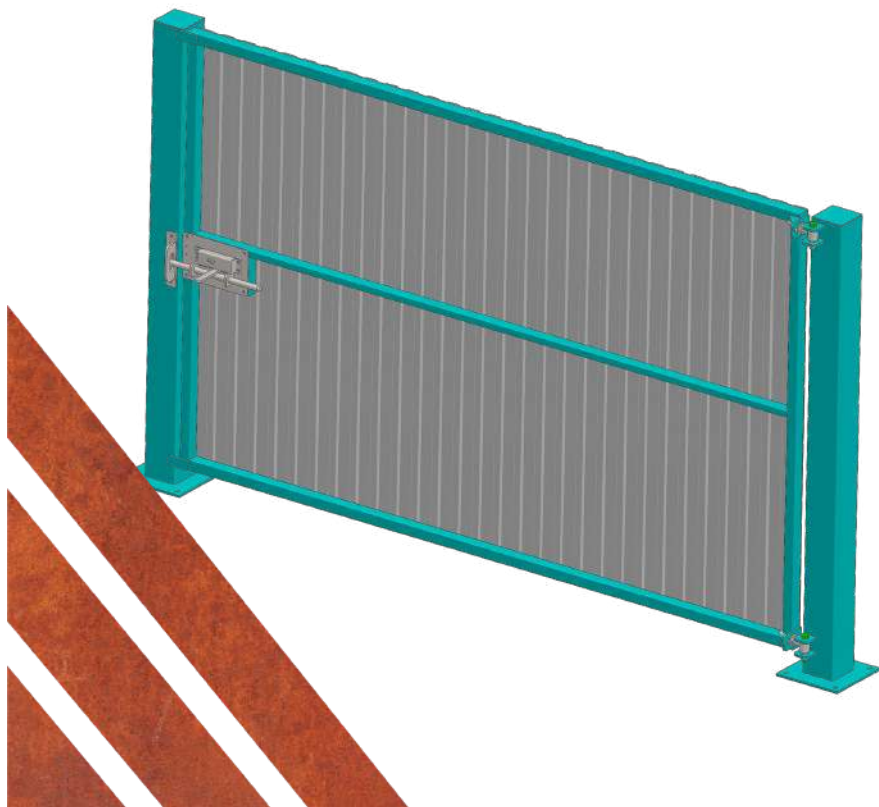

PORTAIL DE CHANTIER BATTANT

SECURISEZ VOS ACCES CHANTIER

+Produit

- ADAPTABILITE: fab sur mesure : 1 ou 2 vantaux, lg / ht suivant besoin
- DESIGN : grillage serrurier, tole bardage ou ossature pour remplissage bois
- PRODUCTIVITE : installation simple suivant plan d'implantation fourni
- EFFICACITE : ouverture à 270°
- PRATIQUE : gonds réglables
- ECONOMIE: ré-implantable de chantier en chantier
- EVOLUTION : modification lg vantaux possible

OPTIONS

- SECURITE: verrou fabrication maison, cadennassable à clé