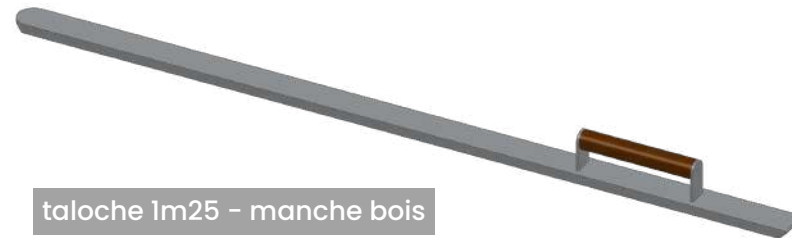

REGLE, TALOCHE, LISSEUSE A BETON

REGLEZ, DEBULLEZ, LISSEZ AVEC DES OUTILS EN ALUMINIUM

+Produit

- DISPONIBILITE : produits en stock livrable en 24/48 h
- ERGONOMIE : bras réglables en inclinaison et hauteur
- MANUTENTION : règle 2m, bras démontables pour trsp dans un coffre
- PRATIQUE : taloche 1m25 pour zone difficile d'accès

taloche 1m25 - manche bois

OUTIL DE CHANTIER
MATÉRIEL DE CHANTIER

plusieurs produits
en standard

DEMONTABLE &
REGLABLE EN HAUTEUR
ET EN ORIENTATION