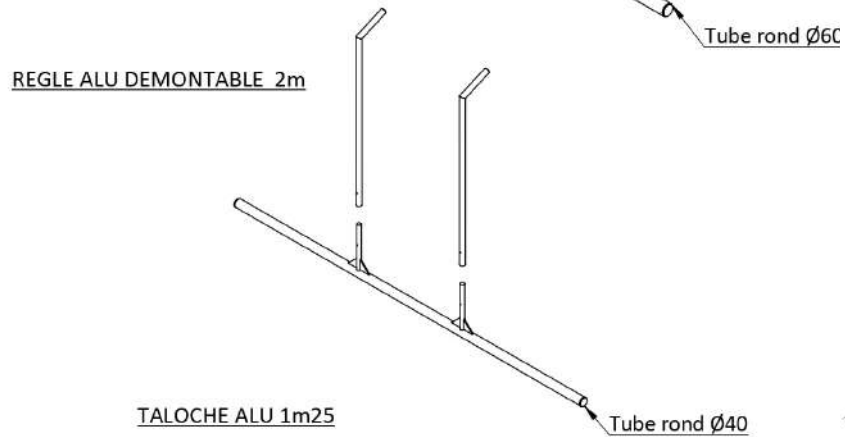

REGLE, TALOCHE, LISSEUSE A BETON

REGLEZ, DEBULLEZ, LISSEZ AVEC DES OUTILS EN ALUMINIUM

+Produit

- DISPONIBILITE : produits en stock livrable en 24/48 h
- ERGONOMIE : bras réglables en inclinaison et hauteur
- MANUTENTION : règle 2m, bras démontables pour trsp dans un coffre
- PRATIQUE : taloche 1m25 pour zone difficile d'accès

taloche 1m25 - manche bois

OUTIL DE CHANTIER
MATÉRIEL DE CHANTIER

plusieurs produits
en standard

DEMONTABLE &
REGLABLE EN HAUTEUR
ET EN ORIENTATION