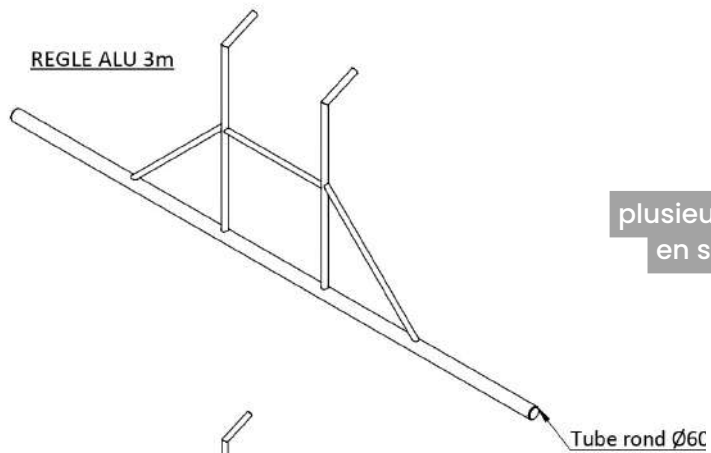

REGLE, TALOCHE, LISSEUSE A BETON

REGLEZ, DEBULLEZ, LISSEZ AVEC DES OUTILS EN ALUMINIUM

+Produit

- DISPONIBILITE : produits en stock livrable en 24/48 h
- ERGONOMIE : bras réglables en inclinaison et hauteur
- MANUTENTION : règle 2m, bras démontables pour trsp dans un coffre
- PRATIQUE : taloche 1m25 pour zone difficile d'accès

taloche 1m25 - manche bois

OUTIL DE CHANTIER
MATÉRIEL DE CHANTIER

plusieurs produits
en standard

DEMONTABLE &
REGLABLE EN HAUTEUR
ET EN ORIENTATION