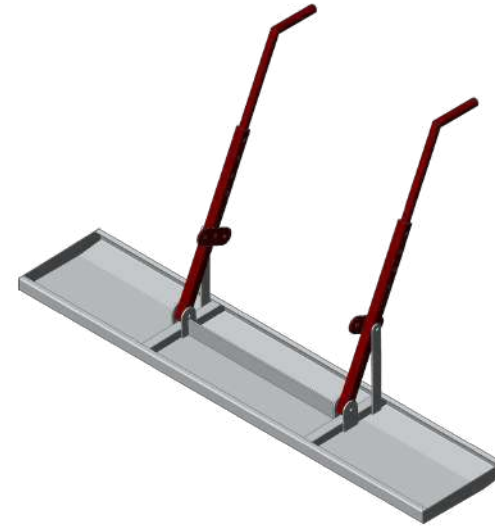

REGLE, TALOCHE, LISSEUSE A BETON

REGLEZ, DEBULLEZ, LISSEZ AVEC DES OUTILS EN ALUMINIUM

+Produit

- DISPONIBILITE : produits en stock livrable en 24/48 h
- ERGONOMIE : bras réglables en inclinaison et hauteur
- MANUTENTION : règle 2m, bras démontables pour trsp dans un coffre
- PRATIQUE : taloche 1m25 pour zone difficile d'accès

taloche 1m25 - manche bois

OUTIL DE CHANTIER
MATÉRIEL DE CHANTIER

plusieurs produits
en standard

DEMONTABLE &
REGLABLE EN HAUTEUR
ET EN ORIENTATION